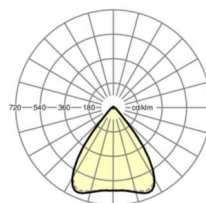

Механика

цвет корпуса	серебристый/ белый алюминий RAL 9006
размеры (LxWxH/DxH)	1531mm x 55mm x 37mm
вес (нетто)	2kg
Вид монтажа	сборка трековых систем, световая структура

DEEP-LINK

<https://www.regiolux.de/ru/article/19435004035>

Ссылка	LED 8000lm 840
ηLB	100 %
Φ ↓/↑	98 % / 2 %
UGR поп./вдоль	18.9 / 19.1

размеры

L	1531 mm	Длина
B	55 mm	Ширина
H	37 mm	Высота