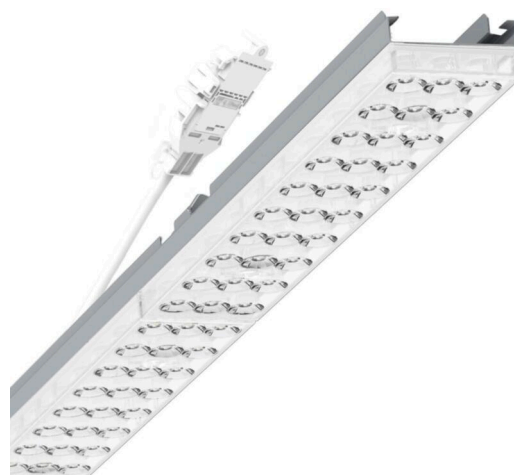

прибородержатель переменный - Individual.Lens.Optic - прямой свет, узко- и широконаправленный - без видимых стыков

Ламподержатель из оцинкованного стального профиля, поверхность покрыта лаком на полиэфирной смоле. Крепление без инструментов с нажимными затворами, встроенными в конструкцию, обеспечивают защиту от кражи и взлома. В несущей трековой шине позиционируется по-разному. Цвет корпуса серебристый/ белый алюминий RAL 9006; Прямой узко и широко направленный свет, распространяющийся через линзу «Individual.Lens.Optic» из пластика ПММА. Оптика отдельных линз делает сборку и установку предельно удобными, плоскость легко чистится. Тройные ряды из отдельных линз и лампо-/прибородержатели, идеально согласованные между собой, обеспечивают цельный вид без стыков и неравномерностей Подключение к электросети через присоединительный провод длиной 1 м для свободного позиционирования прибородержателя в световой полосе и 3-полюсную втычную деталь для быстрой сборки со свободным выбором фаз. Сменные блоки, позволяющие легко модернизировать освещение, существенно продлевают срок службы всей осветительной установки.

электротехника

Балласт	Электронный драйвер (1 штука)
Мощность системы	53W
сетевое напряжение	230V/50Hz
класс энергосбережения/Источник света	D

Оптика

Оснастка	LED, цветопередача/оттенок света CRI ≥ 80 / 4000K
Допуск для координаты цветности (MacAdam)	3SDCM
Фотобиологическая безопасность (светильник)	RG1
Номинальный световой поток	8190lm
Срок службы LED	50000h L80/B10 (Tq 35°C)
светоотдача светильников	154lm/W
Угол излучения	80° (C0) / 80° (C90)
UGR поп./вдоль	18.9 / 19.1

Механика

цвет корпуса	серебристый/ белый алюминий RAL 9006
размеры (LxWxH/DxH)	1531mm x 55mm x 37mm
вес (нетто)	2kg
Вид монтажа	сборка трековых систем, световая структура

DEEP-LINK

<https://www.regiolux.de/ru/article/19435004035>

Ссылка	LED 8000lm 840
ηLB	100 %
Φ ↓/↑	98 % / 2 %
UGR поп./вдоль	18.9 / 19.1

размеры

L	1531 mm	Длина
B	55 mm	Ширина
H	37 mm	Высота